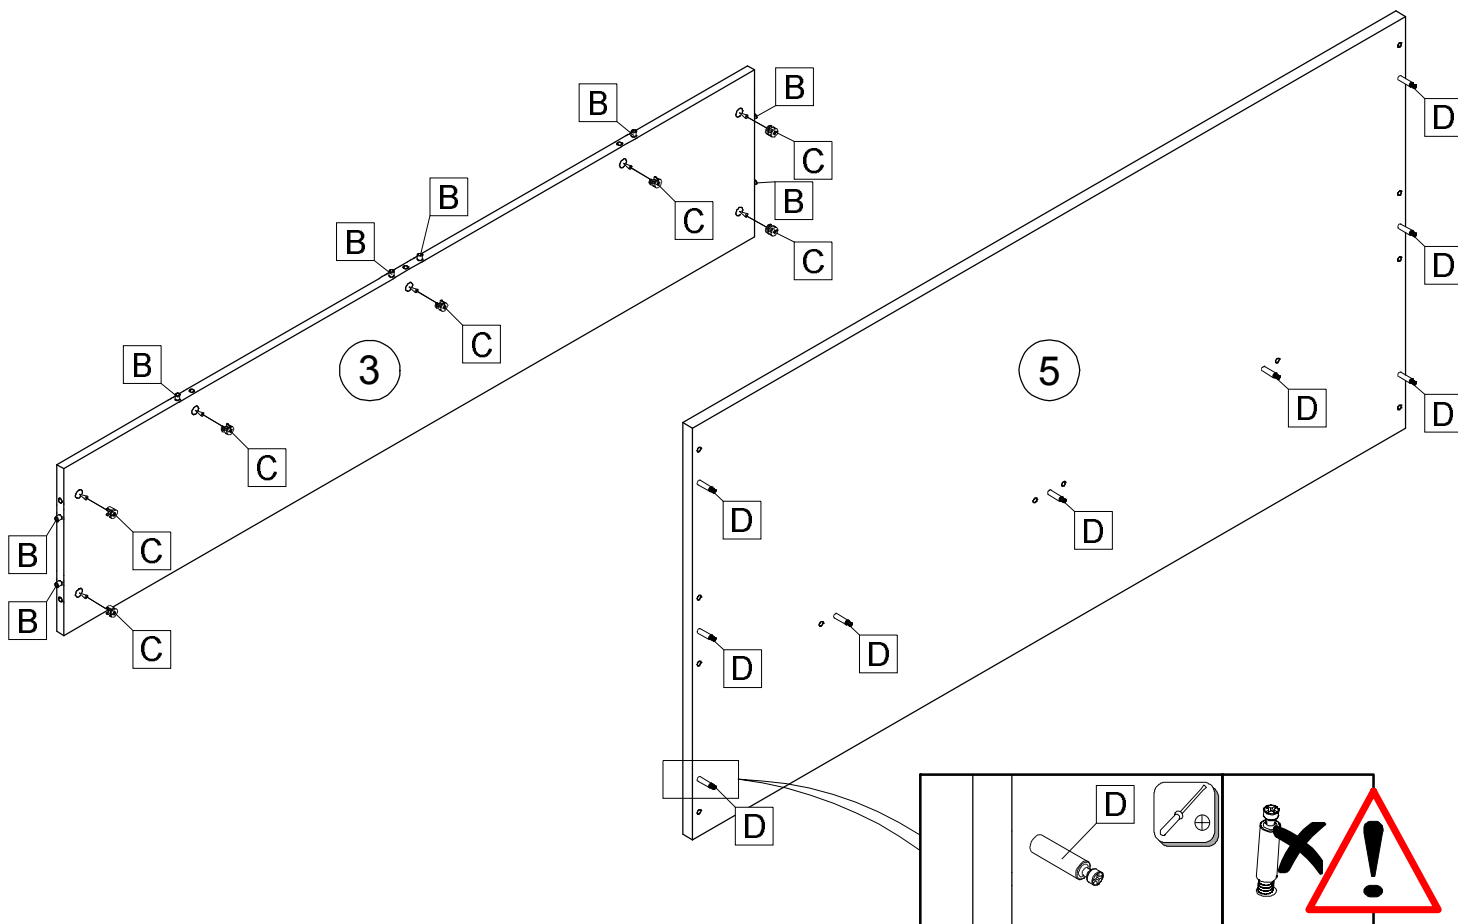

A	4x	B	16x	
		C	13x	
			D	13x