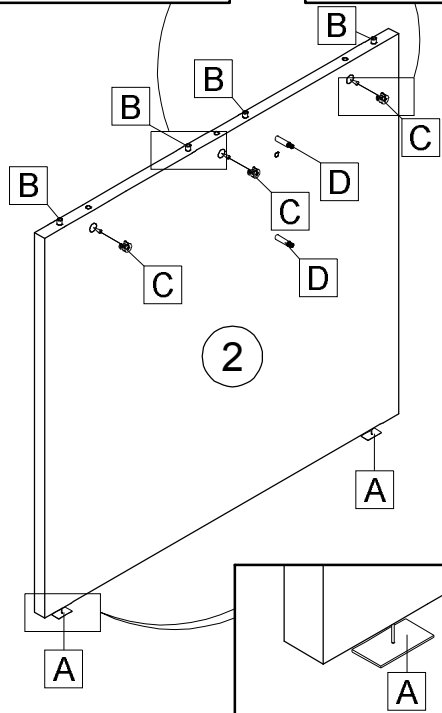

A	4x	B	16x	
		C	13x	
			D	13x