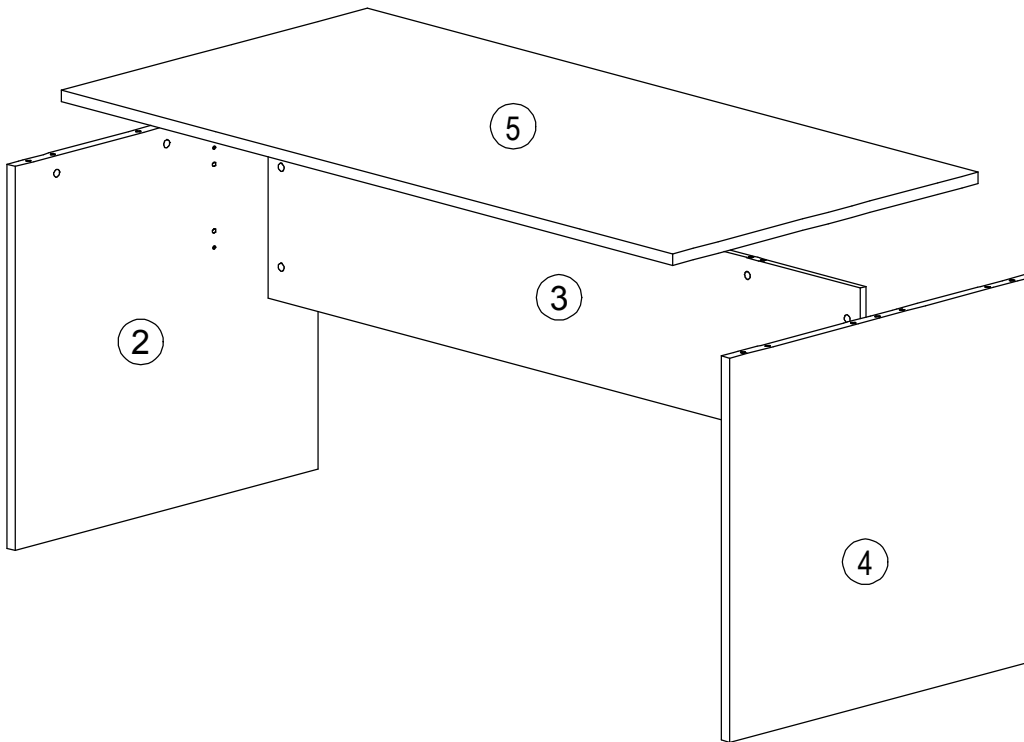

SK NÁVOD NA MONTÁŽ
 CZ MONTÁŽNÍ NÁVOD
 HU SZERELÉSI UTASÍTÁS
 DE MONTAGEANLEITUNG

RIOMA TYP 16

	1600	mm
	760	
	800	

	 30 min		 PZ 2	 ≤ 0,5 kg	 3m
--	------------	--	----------	--------------	--------

ID	ID			
10866	②	738*794*22	1x	2/2
13478	③	1550*324*16	1x	1/2
11201	④	738*794*22	1x	2/2
13574	⑤	1600*800*22	1x	1/2