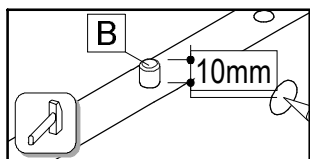

A	4x	B	16x	
		C	13x	
			D	13x