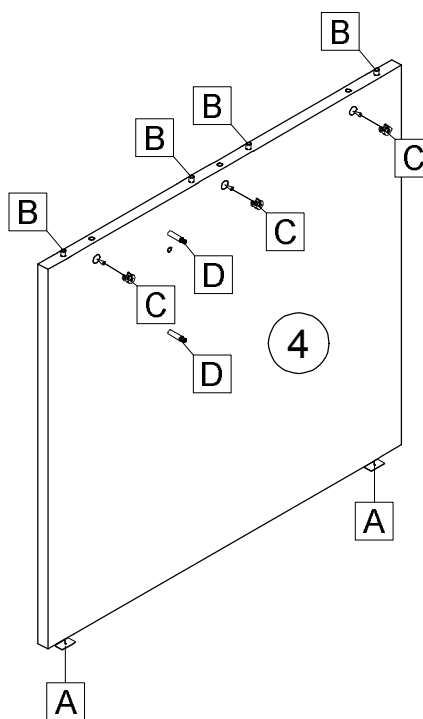

SK NÁVOD NA MONTÁŽ
 CZ MONTÁŽNÍ NÁVOD
 HU SZERELÉSI UTASÍTÁS
 DE MONTAGEANLEITUNG

RIOMA TYP 16

	1600	mm
	760	
	800	

	 30 min		 PZ 2	 ≤ 0,5 kg	 3m
--	------------	--	----------	--------------	--------

ID	ID			
10866	②	738*794*22	1x	2/2
13478	③	1550*324*16	1x	1/2
11201	④	738*794*22	1x	2/2
13574	⑤	1600*800*22	1x	1/2

A	B	C	D	E	F
4x	16x	13x	13x	7x	6x

✓	✗	✓	✗	✓	✗	✓	✗	✗

				
A	4x	B	16x	
		C	13x	
			D	13x

	
E 7x	F 6x