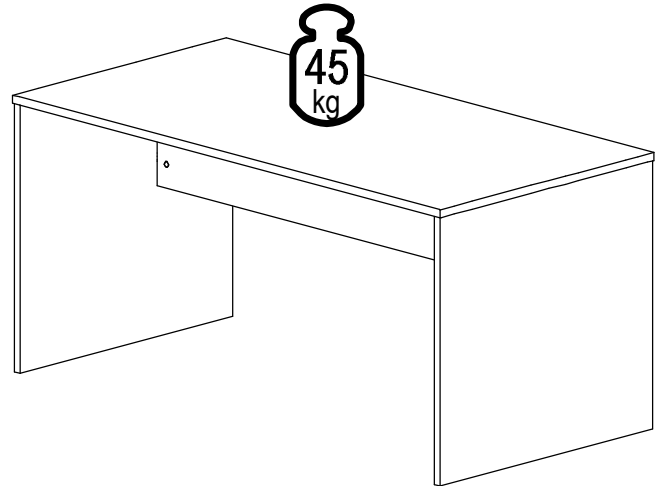

SK NÁVOD NA MONTÁŽ
 CZ MONTÁŽNÍ NÁVOD
 HU SZERELÉSI UTASÍTÁS
 DE MONTAGEANLEITUNG

RIOMA TYP 16

	1600	mm
	760	
	800	

	 30 min		 PZ 2	 ≤ 0,5 kg	 3m
--	------------	--	----------	--------------	--------

ID	ID			
10866	②	738*794*22	1x	2/2
13478	③	1550*324*16	1x	1/2
11201	④	738*794*22	1x	2/2
13574	⑤	1600*800*22	1x	1/2