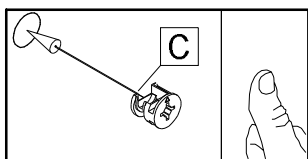

A	4x	B	16x	
		C	13x	
			D	13x